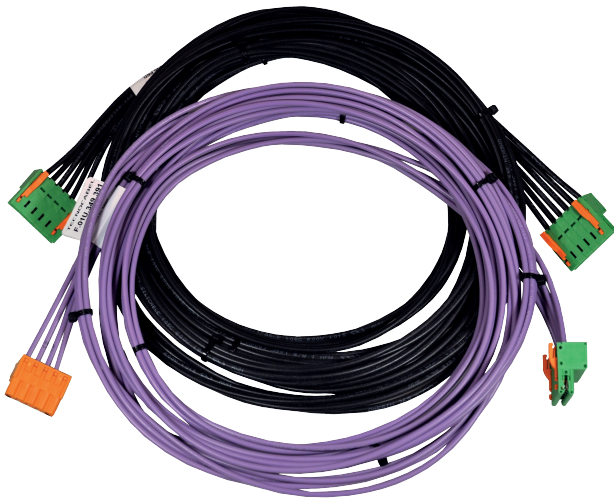

# FPE-8000-CRP Kábelkészlet redundáns központvezérlő

www.boschsecurity.com

**BOSCH**  
Életre tervezve

- ▶ Közvetlen csatlakozás hosszú központi sínhez (PRD 0004 A)
- ▶ Helytelen telepítés elleni védelem

Az FPE-8000-CRP kábelkészlet egy központvezérlő és egy AVENAR panel 8000 redundáns csatlakoztatására szolgál az EN 54-2 alapján, több mint 512 elemből álló rendszerek esetén. A redundáns központvezérlő a továbbiakban nem igényel másik kis sínt (PRS-0002-C).

## Alkatrészek

Mennyiség	Alkatrész
1	CAN-busz csatlakozókábel,
1	Kábel két központvezérlő redundáns csatlakoztatásához

### Mechanikai jellemzők

Színes CAN-busz csatlakozókábel	fekete
Színes redundáns kábel	lila

CAN-busz kábel hossza (cm)	320
Redundáns kábel hossza (cm)	280