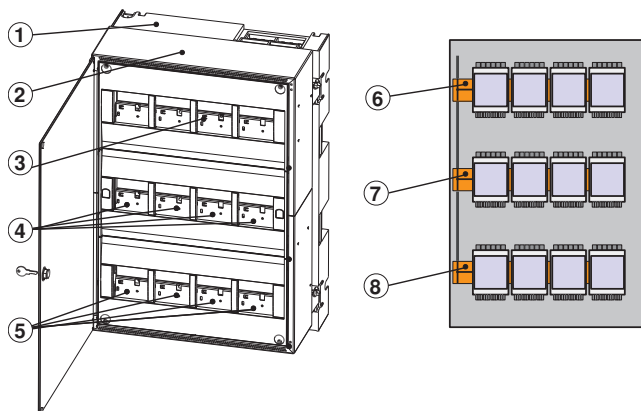

**BOSCH**

Életre tervezve

EPH 0012 A keretre szerelhető bővítőház 12 modulhoz

Rendszeráttekintés

**Poz. Leírás**

- | | |
|---|----------------------------|
| 1 | Szerelőkeret |
| 2 | Ház |
| 3 | 1-4 modul |
| 4 | 5-8 modul |
| 5 | 9-12 modul |
| 6 | Központi sín 1-4 modulhoz |
| 7 | Központi sín 5-8 modulhoz |
| 8 | Központi sín 9-12 modulhoz |
- Az áttetsző elülső ajtó választható.

Telepítési/Rendszerfelépítési segédlet

- Az EPH 0012 A keretes szerelésű bővítőházhoz a következők szükségesek:
 - FBH 0000 A nagyméretű szerelőkeret vagy
 - FRB 0019 A szerelőkészlet 482,6 mm (19") rack-szekrénybe szereléshez.
- A következőkkel szerelhető fel:
 - 3 PRD 0004 A 4 modul hosszú központi sín
- A következőkkel bővíthető:
 - FDT 0000 A elülső átlátszó ajtó jobb oldali zárral
 - FDT 0003 elülső átlátszó ajtó bal oldali zárral

Tartozékok

Poz. Leírás

- | | |
|---|---|
| 1 | Ház |
| 1 | CAN-busz csatlakozókábel, 190 cm kábelhosszal |

Rendelési információ

EPH 0012 A keretre szerelhető bővítőház 12 modulhoz **EPH 0012 A**
 felületre szereléshez vagy 482,6 mm-es
 (19") rack-szekrénybe szereléshez