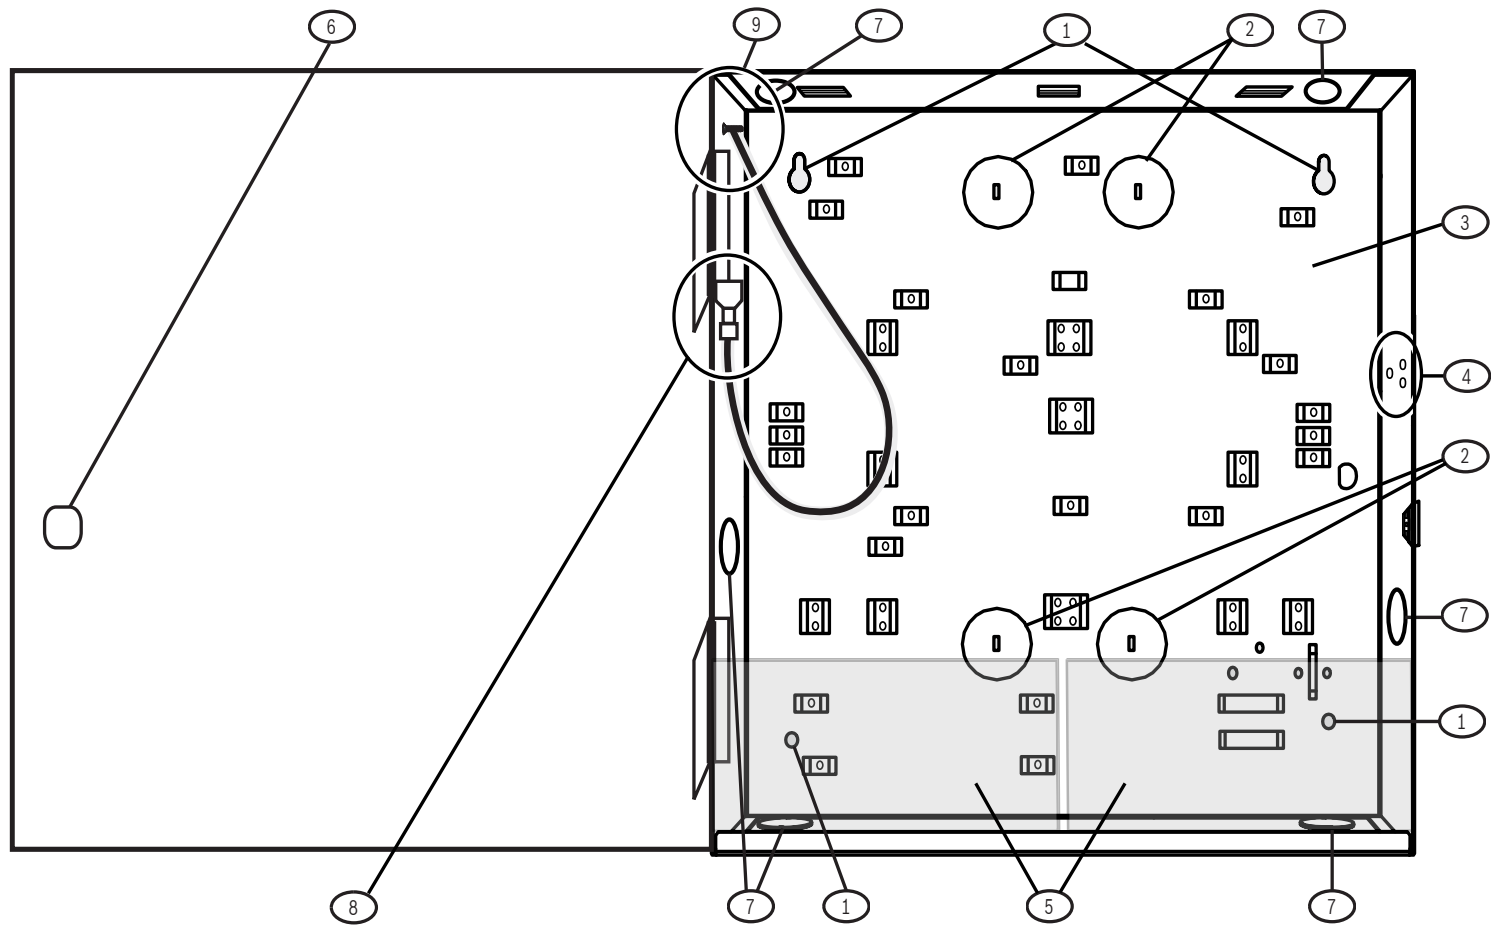

2 | Műszaki adatok

Méret	37 cm x 32 cm x 8,9 cm
Szín	Fehér
Kompatibilis zárkészlet (opcionális)	D101 zár- és kulcskészlet
Kompatibilis szabotázskapcsoló (opcionális)	ICP-EZTS szabotázskapcsoló D110 szabotázskapcsoló
Anyag	1,0 mm vastag (20-as), hidegen hengerelt acél

Közepes méretű ház vezérlőközpont számára
B10

hu Telepítési útmutató

A Bosch Security Systems, Inc. termékgyártási dátumkódjai

A termékgyártási dátumkód-adatokat lásd a Bosch Security Systems, Inc. weboldalán: <http://www.boschsecurity.com/datecodes/>.

1 | Áttekintés

A ház kompatibilis bizonyos Bosch gyártmányú behatolásvédelmi termékekkel, és két akkumulátor elhelyezésére alkalmas.

Sorszám	Leírás
1	A ház rögzítőfuratai (4). A Bosch javasolja 10 db csavar és falhorgony használatát.
2	Kivágások vezetéknek (4)
3	Vezérlőközpont rögzítési helye
4	Szabotázskapcsoló rögzítési helye
5	Akkumulátor felszerelési helye (legfeljebb 2 db 7 Ah-s akkumulátor)
6	Zárkészlet felszerelési helye
7	Kábelylások (6) 4 db 12,7 mm-es (1/2"), 2 db 19,05 mm-es (3/4")
8	A ház ajtajának földelése
9	Földelés, kizárólag a ház ajtaja számára Ne csatlakoztasson más vezeték ehhez a saruhoz.